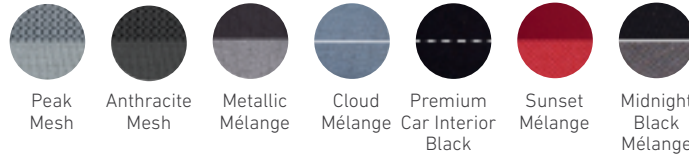

iZi Flex FIX i-Size

4 ila 12 yaş arası çocuklara uygun; esnek arkalı, yükseltici çocuk oto koltuğu

TEKNİK BİLGİ

Yükseklik: 100 - 150 cm
Yaş: Yaklaşık 4 - 12 yaş
Kurulum: 3 noktalı araç kemeri veya ISOFix
Yön: Öne yönelimli
UN R129 onaylı (100-135 cm i-Size, 135-150 cm özel araç)

Arka koltukta 3 kişiye kadar seyahat imkanı
Sökülebilir yan tamponlar ile genişlik 44 cm'ye kadar azaltılır böylece arka koltukta uç kişiye kadar oturabilme imkanı sağlar.

Kademeli ayarlanabilen bir yükseltici koltuk seçmeniz için 3 neden!

Esnek sırtlı yükseltici oto koltuğu mu yoksa basit bir yükseltici minder mi? Çocuğunuz için KESİNLİKLE esnek arkalı bir yükseltici koltuk seçmeniz için en önemli 3 özellik:

1. Yan darbe koruması:

Yüksek sırt desteği, çocuğunuzun gövdesini ve başını yan darbelerle karşı her zaman korur.

2. Kemer konumlandırma:

Kilitlenebilir omuz kemeri kılavuzları, omuz kemerinin büyüyen çocuğunuz için en uygun yükseklikte tutulmasını sağlar.

3. Uyurken destek:

Koltuk başlığı ve sırtlık; seyahat sırasında konfor sağlarken, uyku pozisyonunda doğru kemer konumlandırılmasını sağlar.

Mükemmel eklenti: Aksesuarlarımız

Arka yönelimli yolculuklar ve ötesi.

Arabadan eve deliksiz uyku için: iZi Transfer