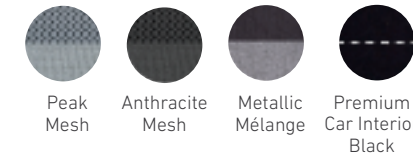

Peak Mesh

Anthracite Mesh

Metallic Mélange

Premium Car Interior Black

Doğumdan itibaren maksimum güvenlik ve konfor

Koruyucu yan duvarlara sahip benzersiz Baby Shell™, doğumdan itibaren kullanıma olanak sağlayan Newborn Hugger™ ise yeni doğan bebeklerin konforunu maksimuma çıkarmayı sağlar. Ayrıca bebeklerin başlarının öne düşmesini önlemek için daha düz bir şekilde yatmalarına olanak tanır.

360° dönüş imkanı

Kilit mekanizması sayesinde yenidoğan bebekler için sadece yana dönüş imkanı sunarken, daha büyük çocuklar için tam 360° dönüş özelliğine sahiptir.